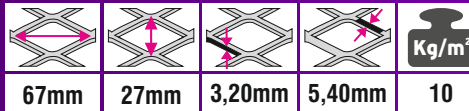

Peso de la hoja:	54Kg
Ancho de la hoja:	1500mm
Largo de la hoja:	3000mm

ACERO

Aplicaciones: Piso industrial liviano.

Código: 03217

EXPANMETAL
250-32-12Kg/m²

25mm	13,40mm	3,20mm	3,20mm	12

Peso de la hoja:	24,00Kg	36,00Kg	54,00Kg
Ancho de la hoja:	1000mm	1000mm	1500mm
Largo de la hoja:	2000mm	3000mm	3000mm

ACERO

Aplicaciones: Pisos livianos.

Código: 00021 02018 00020

EXPANMETAL
600-32-11Kg/m²

60mm	28mm	3,20mm	6,10mm	11

Peso de la hoja:	22Kg	49,50Kg
Ancho de la hoja:	1000mm	1500mm
Largo de la hoja:	2000mm	3000mm

ACERO

Aplicaciones: Piso industrial liviano.

Código: 03306 03305

EXPANMETAL
750-48-10Kg/m²

Aplicaciones: Piso industrial liviano.

Peso de la hoja: 45Kg
Ancho de la hoja: 1500mm
Largo de la hoja: 3000mm

Código: 03219

ACERO

EXPANMETAL
670-32-10Kg/m²
NUEVO MODELO!

Aplicaciones: Pisos livianos, pasarelas y entrepisos.

Peso de la hoja: 45Kg
Ancho de la hoja: 1500mm
Largo de la hoja: 3000mm

Código: 03028

ACERO

BP

EXPANMETAL
600-32-10Kg/m²