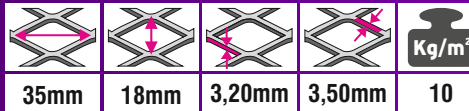

ACERO

EXPANMETAL
670-32-10Kg/m²
NUEVO MODELO!

Aplicaciones: Pisos livianos, pasarelas y entrepisos.

Peso de la hoja: 45Kg
Ancho de la hoja: 1500mm
Largo de la hoja: 3000mm

Código: 03028

ACERO

BP

EXPANMETAL
600-32-10Kg/m²

Aplicaciones: Pisos livianos.

Peso de la hoja: 45Kg
Ancho de la hoja: 1500mm
Largo de la hoja: 3000mm

Código: 03196

ACERO

EXPANMETAL
500-32-10Kg/m²

Peso de la hoja: 45Kg
Ancho de la hoja: 1500mm
Largo de la hoja: 3000mm

ACERO

Aplicaciones: Pisos livianos.

Código: 02485

EXPANMETAL
350-32-10Kg/m²

Peso de la hoja: 45Kg
Ancho de la hoja: 1500mm
Largo de la hoja: 3000mm

ACERO

Aplicaciones: Pisos livianos.

Código: 03200