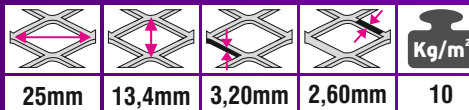

EXPANMETAL
250-32-10Kg/m²