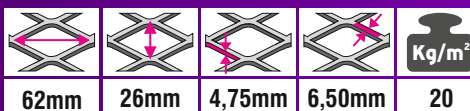

ACERO

BP

Aplicaciones: Piso industrial para uso en minería y petróleo.

Código: 03221

EXPANMETAL
920-63-24Kg/m²

				
92mm	38mm	6,30mm	9mm	24

Peso de la hoja: 72Kg
Ancho de la hoja: 1000mm
Largo de la hoja: 3000mm

ACERO

BP

Aplicaciones: Piso industrial para uso en minería y petróleo.

Código: 02491

EXPANMETAL
920-63-20Kg/m²

Peso de la hoja: 60Kg
Ancho de la hoja: 1000mm
Largo de la hoja: 3000mm

ACERO

Aplicaciones: Piso industrial para uso en minería y petróleo.

Código: 03220

EXPANMETAL
750-48-20Kg/m²

Peso de la hoja: 90Kg
Ancho de la hoja: 1500mm
Largo de la hoja: 3000mm

ACERO

BP

Aplicaciones: Piso industrial pesado.

Código: 03218

EXPANMETAL
620-48-20Kg/m²

Peso de la hoja: 90Kg
Ancho de la hoja: 1500mm
Largo de la hoja: 3000mm

ACERO

BP

Aplicaciones: Piso industrial extra pesado.

Código: 03216

EXPANMETAL
750-48-15Kg/m²

Aplicaciones: Piso industrial pesado.

Peso de la hoja: 67,50Kg
Ancho de la hoja: 1500mm
Largo de la hoja: 3000mm