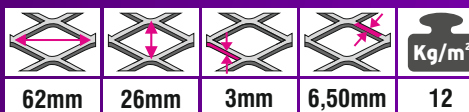

Peso de la hoja: 90Kg
Ancho de la hoja: 1500mm
Largo de la hoja: 3000mm

ACERO

BP

Aplicaciones: Piso industrial extra pesado.

Código: 03216

EXPANMETAL
750-48-15Kg/m²

Aplicaciones: Piso industrial pesado.

Peso de la hoja: 67,50Kg
Ancho de la hoja: 1500mm
Largo de la hoja: 3000mm

Código: 00027

ACERO

EXPANMETAL
500-48-15Kg/m²

Aplicaciones: Piso industrial pesado.

Peso de la hoja: 67,50Kg
Ancho de la hoja: 1500mm
Largo de la hoja: 3000mm

Código: 03215

ACERO

EXPANMETAL
620-30-12Kg/m²

Aplicaciones: Piso industrial liviano.

Peso de la hoja: 24Kg 36Kg
Ancho de la hoja: 1000mm 1000mm
Largo de la hoja: 2000mm 3000mm

Código: 02403 00033

**ACERO
INOXIDABLE
304L**

BP

EXPANMETAL
600-32-12Kg/m²

60mm	28mm	3,20mm	6,50mm	12

Peso de la hoja:	54Kg
Ancho de la hoja:	1500mm
Largo de la hoja:	3000mm

ACERO

Aplicaciones: Piso industrial liviano.

Código: 03217

EXPANMETAL
250-32-12Kg/m²

25mm	13,40mm	3,20mm	3,20mm	12

Peso de la hoja:	24,00Kg	36,00Kg	54,00Kg
Ancho de la hoja:	1000mm	1000mm	1500mm
Largo de la hoja:	2000mm	3000mm	3000mm