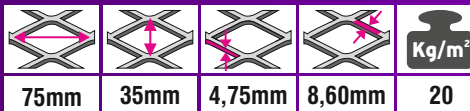

BP Modelos disponibles solamente bajo pedido.

Referencias:

	Diagonal Mayor
	Diagonal Menor
	Espesor
	Nervio
	Peso por metro cuadrado

EXPANMETAL
1200-48-20Kg/m²

				
120mm	45mm	4,75mm	11,90mm	20

Peso de la hoja: 60Kg
Ancho de la hoja: 1000mm
Largo de la hoja: 3000mm

ACERO

BP

Aplicaciones: Piso industrial para uso en minería y petróleo.

Código: 03221

EXPANMETAL
920-63-24Kg/m²

				
92mm	38mm	6,30mm	9mm	24

Peso de la hoja: 72Kg
Ancho de la hoja: 1000mm
Largo de la hoja: 3000mm

ACERO

BP

Aplicaciones: Piso industrial para uso en minería y petróleo.

Código: 02491

EXPANMETAL
920-63-20Kg/m²

Peso de la hoja: 60Kg
Ancho de la hoja: 1000mm
Largo de la hoja: 3000mm

ACERO

Aplicaciones: Piso industrial para uso en minería y petróleo.

Código: 03220

EXPANMETAL
750-48-20Kg/m²

Peso de la hoja: 90Kg
Ancho de la hoja: 1500mm
Largo de la hoja: 3000mm

ACERO

BP

Aplicaciones: Piso industrial pesado.

Código: 03218

EXPANMETAL
620-48-20Kg/m²