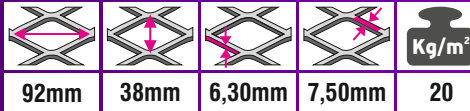

BP Modelos disponibles solamente bajo pedido.

Referencias:

	Diagonal Mayor
	Diagonal Menor
	Espesor
	Nervio
	Peso por metro cuadrado

EXPANMETAL
1200-48-20Kg/m²

				
120mm	45mm	4,75mm	11,90mm	20

Peso de la hoja: 60Kg
Ancho de la hoja: 1000mm
Largo de la hoja: 3000mm

ACERO

BP

Aplicaciones: Piso industrial para uso en minería y petróleo.

Código: 03221

EXPANMETAL
920-63-24Kg/m²

				
92mm	38mm	6,30mm	9mm	24

Peso de la hoja: 72Kg
Ancho de la hoja: 1000mm
Largo de la hoja: 3000mm

ACERO

BP

Aplicaciones: Piso industrial para uso en minería y petróleo.

Código: 02491

EXPANMETAL
920-63-20Kg/m²

Peso de la hoja: 60Kg
Ancho de la hoja: 1000mm
Largo de la hoja: 3000mm

ACERO

Aplicaciones: Piso industrial para uso en minería y petróleo.

Código: 03220

EXPANMETAL
750-48-20Kg/m²

Peso de la hoja: 90Kg
Ancho de la hoja: 1500mm
Largo de la hoja: 3000mm

ACERO

BP

Aplicaciones: Piso industrial pesado.

Código: 03218

EXPANMETAL
620-48-20Kg/m²